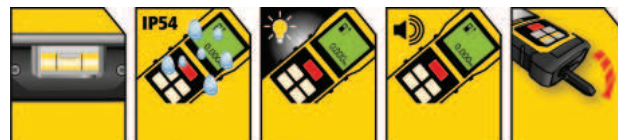

מפרט טכני	
מרחק מקסימלי	100 מ'
מרחק מינימלי	0.5 מ'
רמת דיוק	± 1 מ"מ
זמן פילוס עצמי	עד 20 שניות
טמפרטורה מקסימלית	50°
טמפרטורה מינימלית	-10°
חיי סוללה	כ-5000 מדידות
זיכרון	20 תוצאות אחרונות
לייזר	בדרגה 2
תצוגה	LCD
הגנת מים ואבק	IP 54
משקל	100 גרם

מאפיינים
פלט אלקטרוני
מדידת אורך, שטח, נפח ופיתגורס
שטח משולש, גובה חלקי מד זווית, קביעת מרחק ומרחק דרך מכשול
מעקב מדידה
מחשבון מדידה
כולל נרתיק ו-2 סוללות AAA
סיכה מתקפלת למדידה מפינות