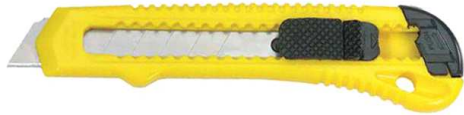

₪8.00

סכין טפט

להב רחב - 18 מ"מ

010S10143

STANLEY