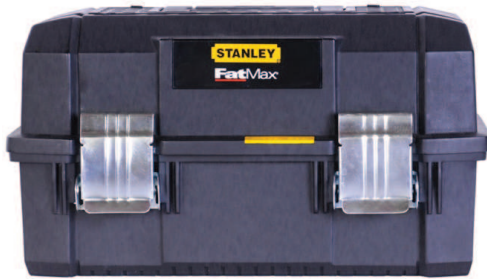

STANLEY FATMAX ארגזי כלים

ארגז 18" עם מגשים נשלפים

STANLEY