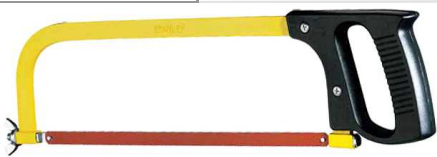

250 מ"מ 10" 010S15252

STANLEY FATMAX

**STANLEY
FATMAX****משור גב FATMAX**

₪120.00
₪160.00

300 מ"מ 12"	010S17199
350 מ"מ 14"	010S17201

**STANLEY****קשת למשור ברזל 12"**

₪78.00

010S15122