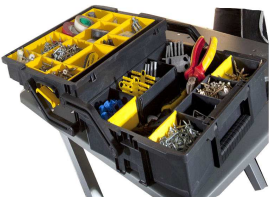

010S75779

STANLEY

אורגנייזר 2 קומות מתחבר

₪198.00

14022 וניתן לחבר גם אורג' 14028

010S75540

**STANLEY**

ארגונית ברגים עם מגירות