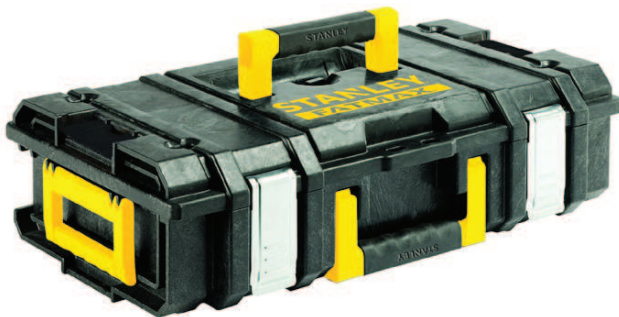

STANLEY.

מחירש	מידות	תיאור פריט	קוד פריט
368	מ"מ 55.8x33.5x27.7	STANLEY TS280 ארגז פתוח TOUGH SYSTEM	S75677

TOUGH SYSTEM TS150-TS300 ארגז כליים עליון

STANLEY.

מחירש	מידות	תיאור פריט	קוד פריט
350	מ"מ 55.8x33.5x15.8	STANLEY TS150 ארגז עליון TOUGH SYSTEM	S75679
449	מ"מ 55.8x33.5x15.8	STANLEY TS300 ארגז עליון עמוק TOUGH SYSTEM	S75681