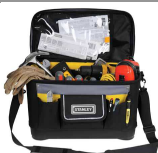

STANLEY

תיק סגור בסיס קשיח 16"

₪194.00

010S96183 ס"מ 46x24x28

STANLEY

תיק כלי עבודה סגור

₪538.00

010S73607 17"