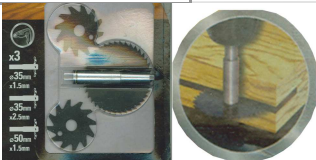

מקדח לעיגול פינות

44.00 ₪

010SA66055 קוטר 35 מ"מ - 10R

STANLEY

סט 3 יח' עושה חריצים לעץ

66.00 ₪

010SA66080 קוטר 35x35x50 מ"מ

STANLEY